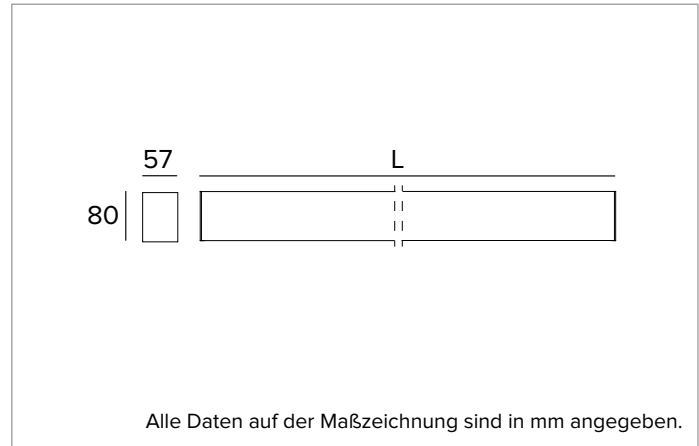

T022BX830ELDB | LOGICO EASY Stand Alone 57 - UGR19
Lineare LED-Leuchte, Einzelmontage für Deckenanbau- oder Pendelmontage. Version mit Notbeleuchtung

	3000K	H(m)	D1(m)	D2(m)	E _{max} (lx)
	Ra80	83°	89°		
Fixture Power	79W	1	1.78	1.97	1665
Source Flux	8157lm	2	3.56	3.94	416
Fixture Flux	8158lm	3	5.33	5.91	185
Efficacy	103lm/W	4	7.11	7.88	104
G0300	I _{max} =226cd/klm	I _{max}	1841cd	5	8.89 9.85 67

BELEUCHUNGSTECHNISCHE MERKMALE

Direkt/Indirekte Lichtemission. Kontrolliertes Licht. UGR19-Optik: optisches System aus einem Reflektor mit weißer Polymerbeschichtung und mikrop Prismatischer UGR-Diffusorabdeckung (UGR<19 und L65<3000 cd/m² EN-12464-1).
Abstrahlung: DIREKT/INDIREKT
Optik: REFLEKTOR
Optische Effizienz: 100%
Leuchten-Lichtstrom: 8157lm
Leuchten-Lichtstrom der Notbeleuchtung BLF: 13% (Direkte Lichtemission)
Lichtausbeute: 103lm/W
Fotobiologische Sicherheit: Risikogruppe 0 (RG 0 = kein Risiko)

MECHANISCHE MERKMALE

Gehäuse aus lackiertem stranggepresstem Aluminium mit 57mm Breite und Endkappen aus Polycarbonat. Obere Abdeckung aus transluzentem Polycarbonat.
Farbe und Oberfläche: Schwarz
Abmessungen: L=2340mm
Gewicht: 6,47Kg
Version: LINEAR
Schutzart: IP40
Mechanische Belastbarkeit: IK02

L=5m **A008U**

L=4m **A008V**

L=3m **A008W**

L=2m **A008X**

L=1m **A008Y**

L=0,5m **A008Z**

Stahlseile (2 Stück).

Aus Gründen der technologischen Entwicklung der elektronischen Bauteile unterliegen die aufgeführten Daten eventuellen Aktualisierungen. Daher muss bei der Bestellung eine Bestätigung angefordert werden.
 Der Lichtstrom und die elektrische Leistung weisen einen Toleranzbereich von +/-10% im Vergleich zum angezeigten Wert auf. Tq bei +25 °C auf (CIE 121).